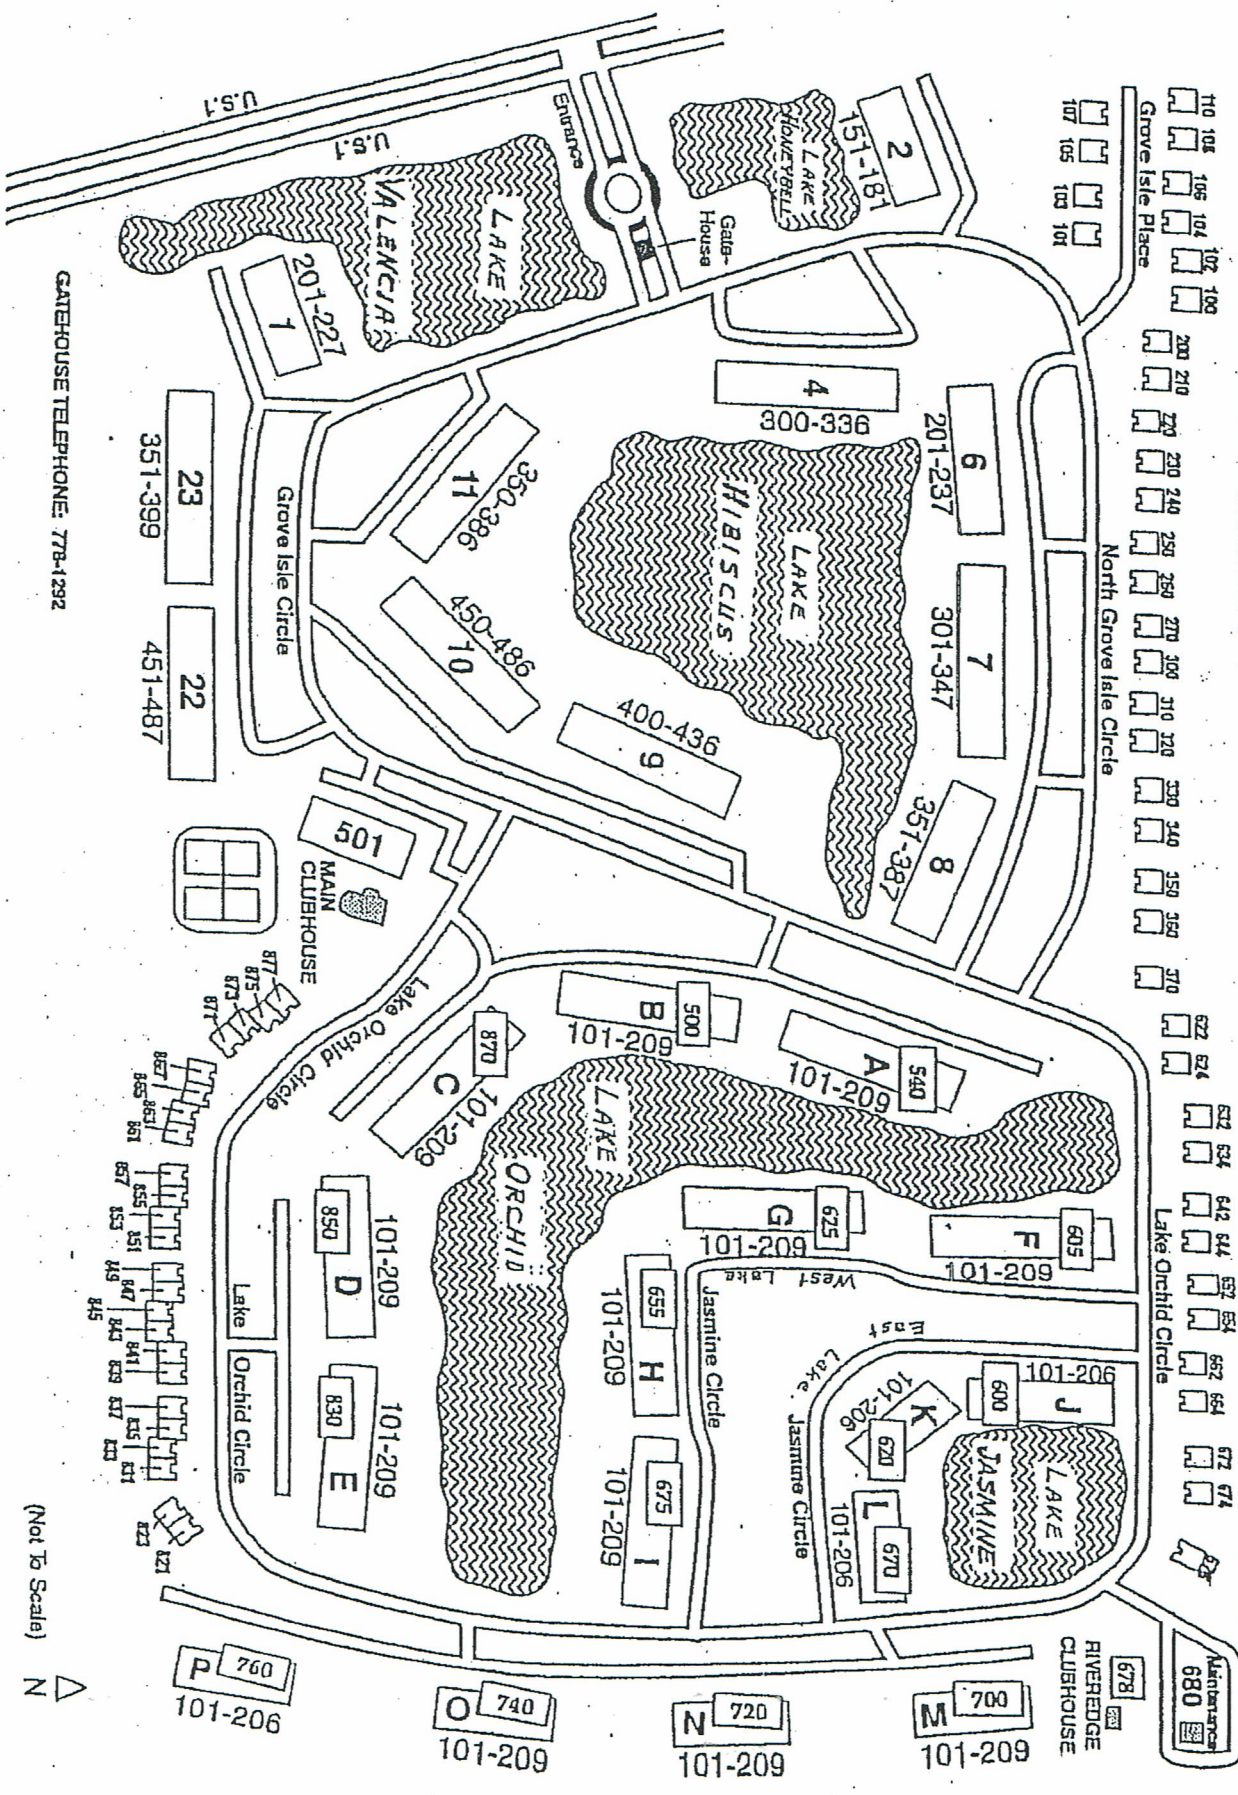

GROVE ISLE

- 110 104 106 104 102 100
- 107 105 103 101
- 200 210
- 220 240 250 250 270 300 310 320 330 340 350 350 370
- 622 624
- 632 634 642 644 652 654 662 664 672 674
- 680 680

GATEHOUSE TELEPHONE: 778-4292

(Not To Scale) N